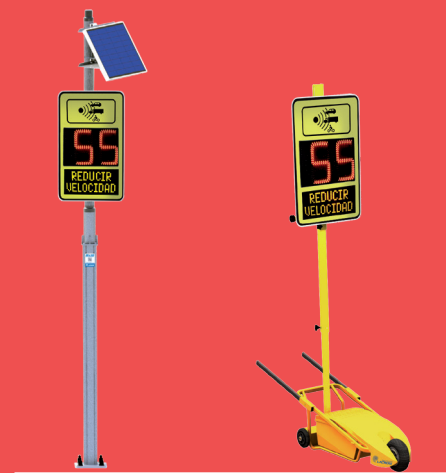

¿POR QUÉ INSTALAR UN RADAR PEDAGÓGICO EN SU LOCALIDAD?

- Mejora la seguridad de los usuarios cerca de los colegios, en las entradas de la localidad o en los tramos de concentración de accidentes de su municipio.
- Conciencia a los conductores para que reduzcan la velocidad.
- Permite saber cómo acondicionar mejor la zona.

¡UNA SOLUCIÓN REAL PARA COMBATIR EL EXCESO DE VELOCIDAD!

Ejemplos de posibles configuraciones y aspectos

LAS VENTAJAS DE LA PLATAFORMA DE TELEGESTIÓN

GEOLOCALIZAR
fácilmente todos los radares.

CONFIGURAR
a distancia y de forma sencilla el Métis.

VISUALIZAR
en tiempo real el comportamiento de los usuarios.

ANALIZAR
eficazmente los datos del tráfico.

DESCARGAR
rápidamente los informes de análisis.

RECIBIR
directamente alertas por SMS o correo electrónico.

¿LO SABÍA?

**EN EL
22%**

DE LOS ACCIDENTES MORTALES*,
la velocidad es la causa.

* Publicado por la DGT año 2021

¡Los esfuerzos de prevención son más importantes que nunca!